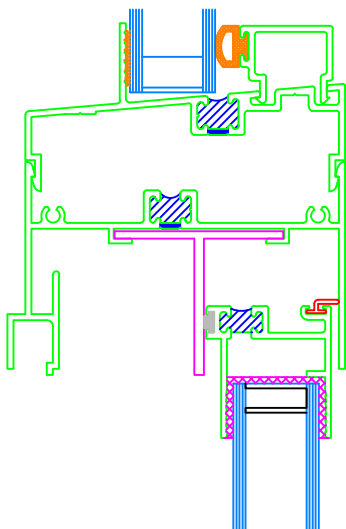

SELF MULL

6500FL - 6000HS