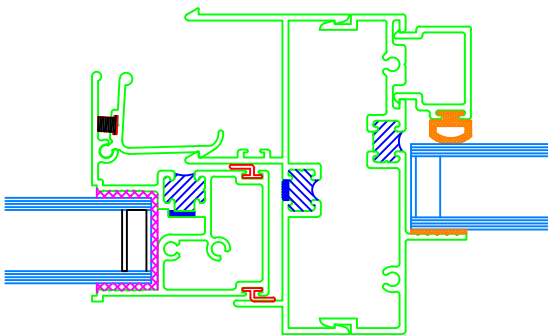

SELF MULL

6000HS - 6500FL