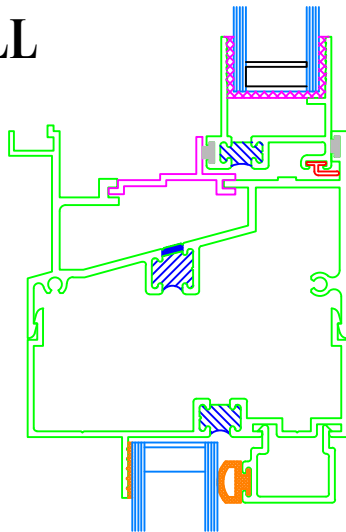

SERIES 6000 MULL OPTIONS HORIZONTAL SLIDER : FIXED LITE WINDOWS

SELF MULL

6000HS - 6500FL