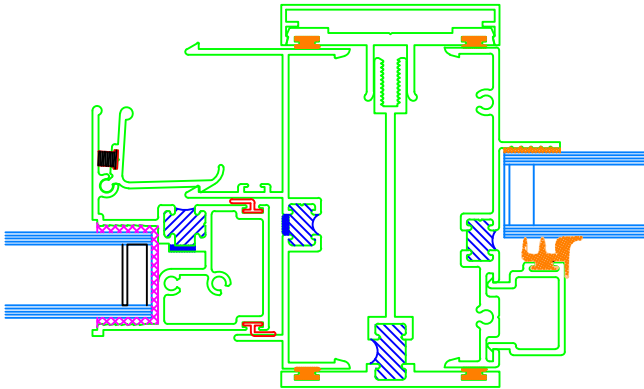

3 PIECE MULLION

6000HS - 6500FL