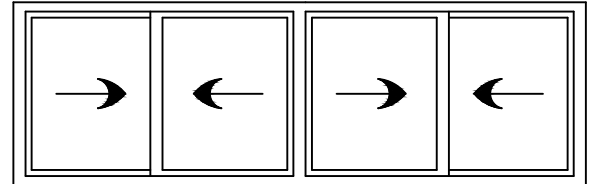

SERIES 6000 MULL OPTIONS HORIZONTAL SLIDER : FIXED LITE WINDOWS

3 PIECE MULLION

6000HS - 6000HS