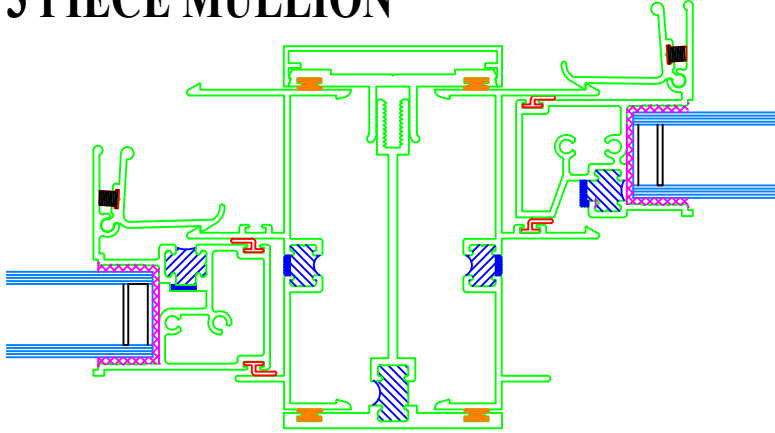

SERIES 6000 MULL OPTIONS HORIZONTAL SLIDER : FIXED LITE WINDOWS

3 PIECE MULLION

6000HS - 6000HS