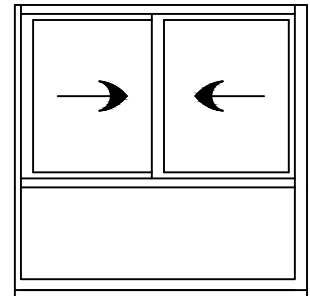

SERIES 6000 MULL OPTIONS HORIZONTAL SLIDER : FIXED LITE WINDOWS

SELF MULL

6000HS - 6500FL