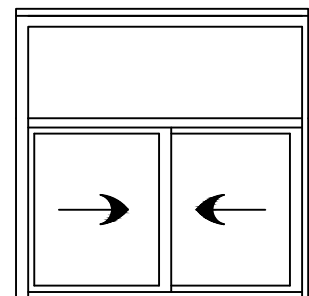

SELF MULL

6500FL - 6000HS